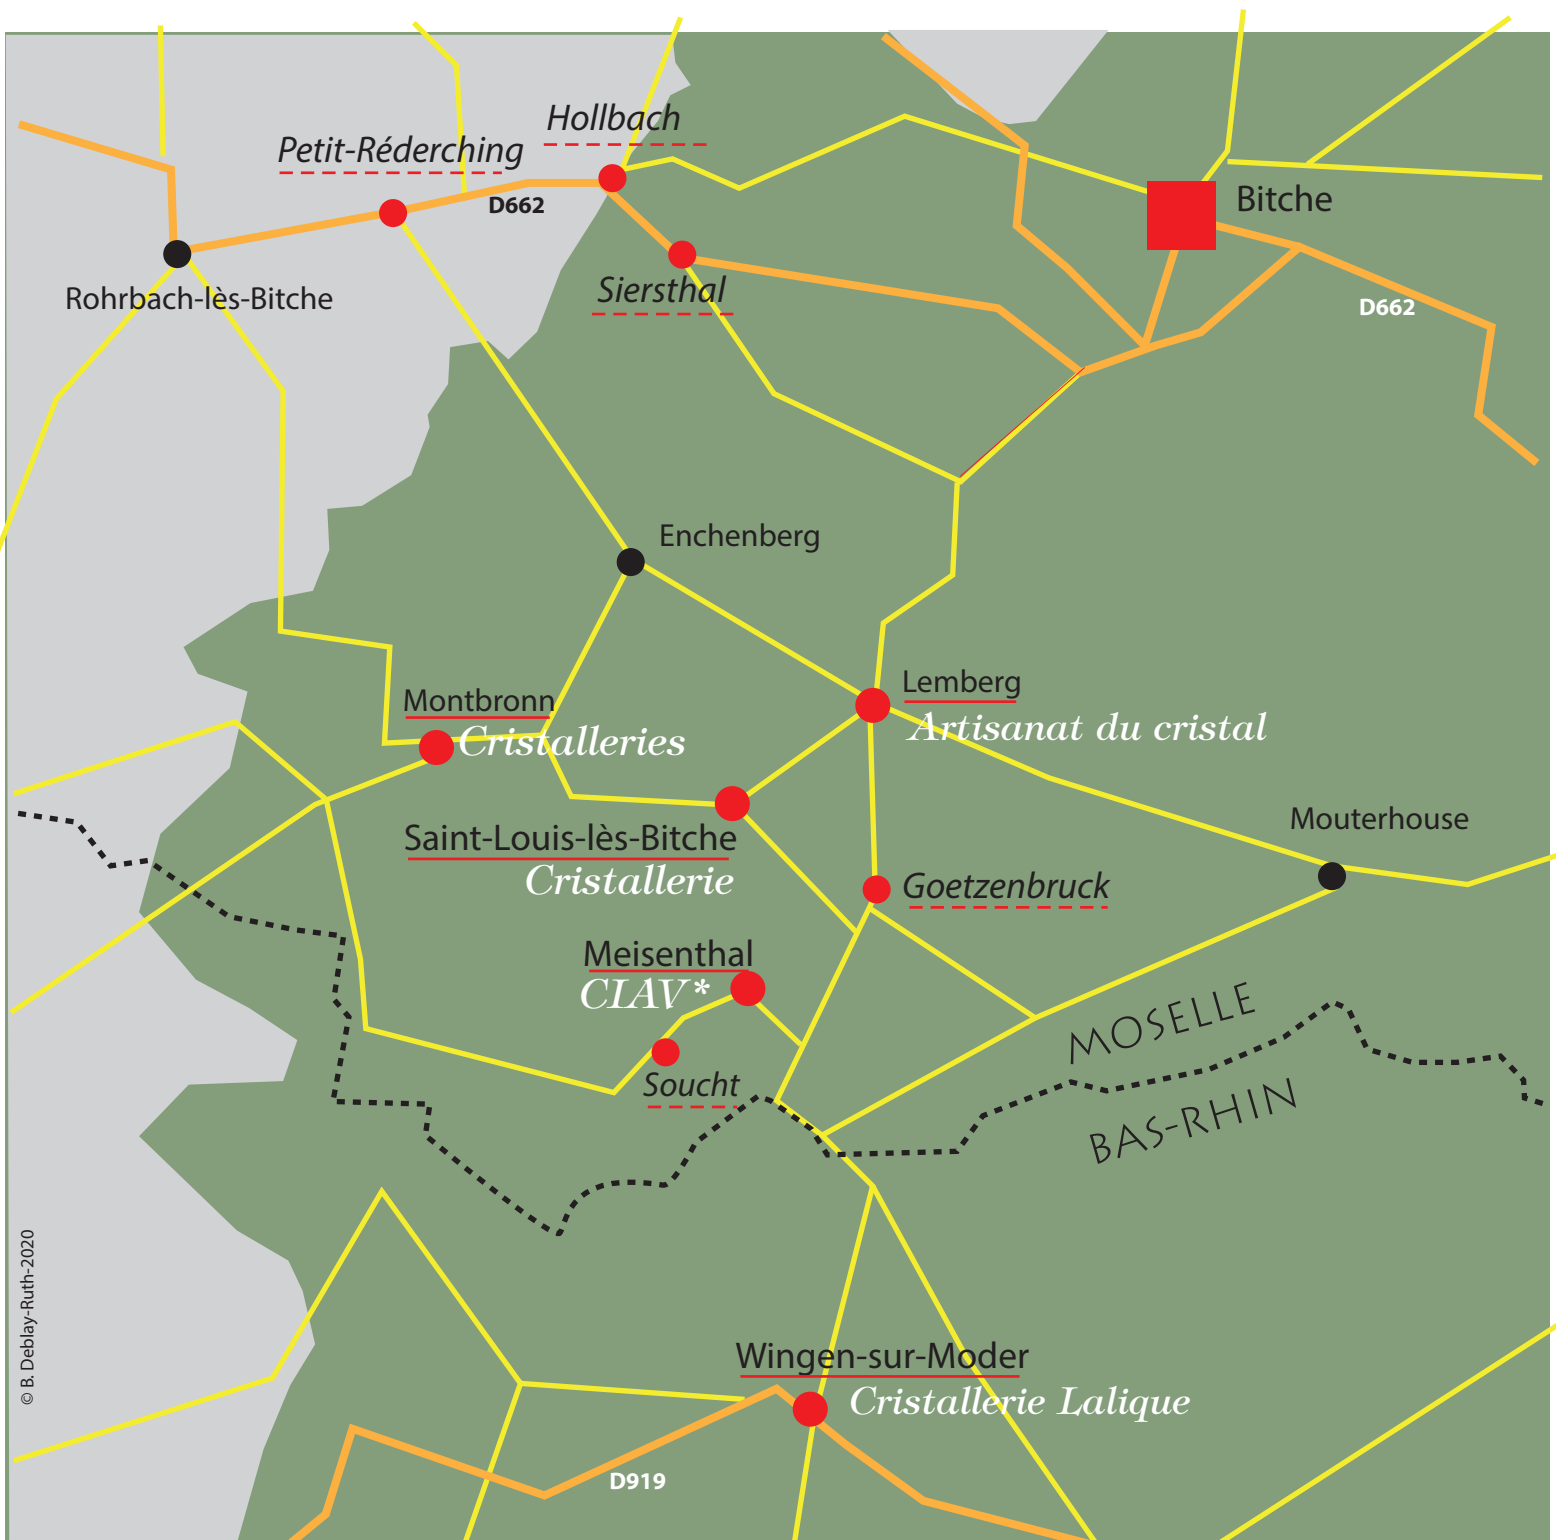

Annexe de l'Escapade #4

Carte des principaux sites verriers du pays de Bitche

© B. Deblay-Ruth-2020

- Forêt
- Lieux de travail du verre ou du cristal
- Verrerie-cristallerie en activité
- Anciens sites verriers
- Limite de département
- * Centre international d'art verrier (CIAV)